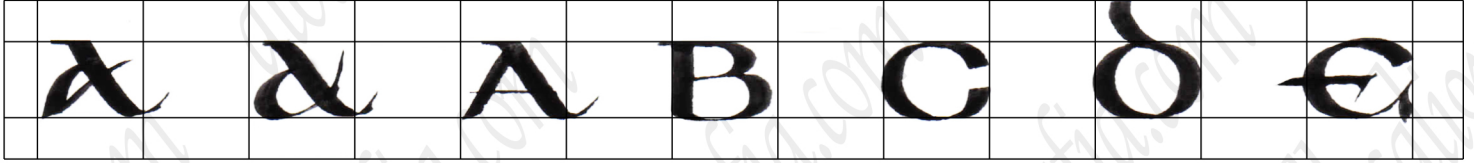

# LETRA UNCIAL

Esta plantilla de letra Uncial ha sido realizada con una plumilla caligráfica Brause 2.5mm. Es recomendable utilizar una plumilla o marcador recto para caligrafía cuyo ancho sea de 2.5 mm y mantenerla en un ángulo de 0° y hasta 15° para algunos trazos.